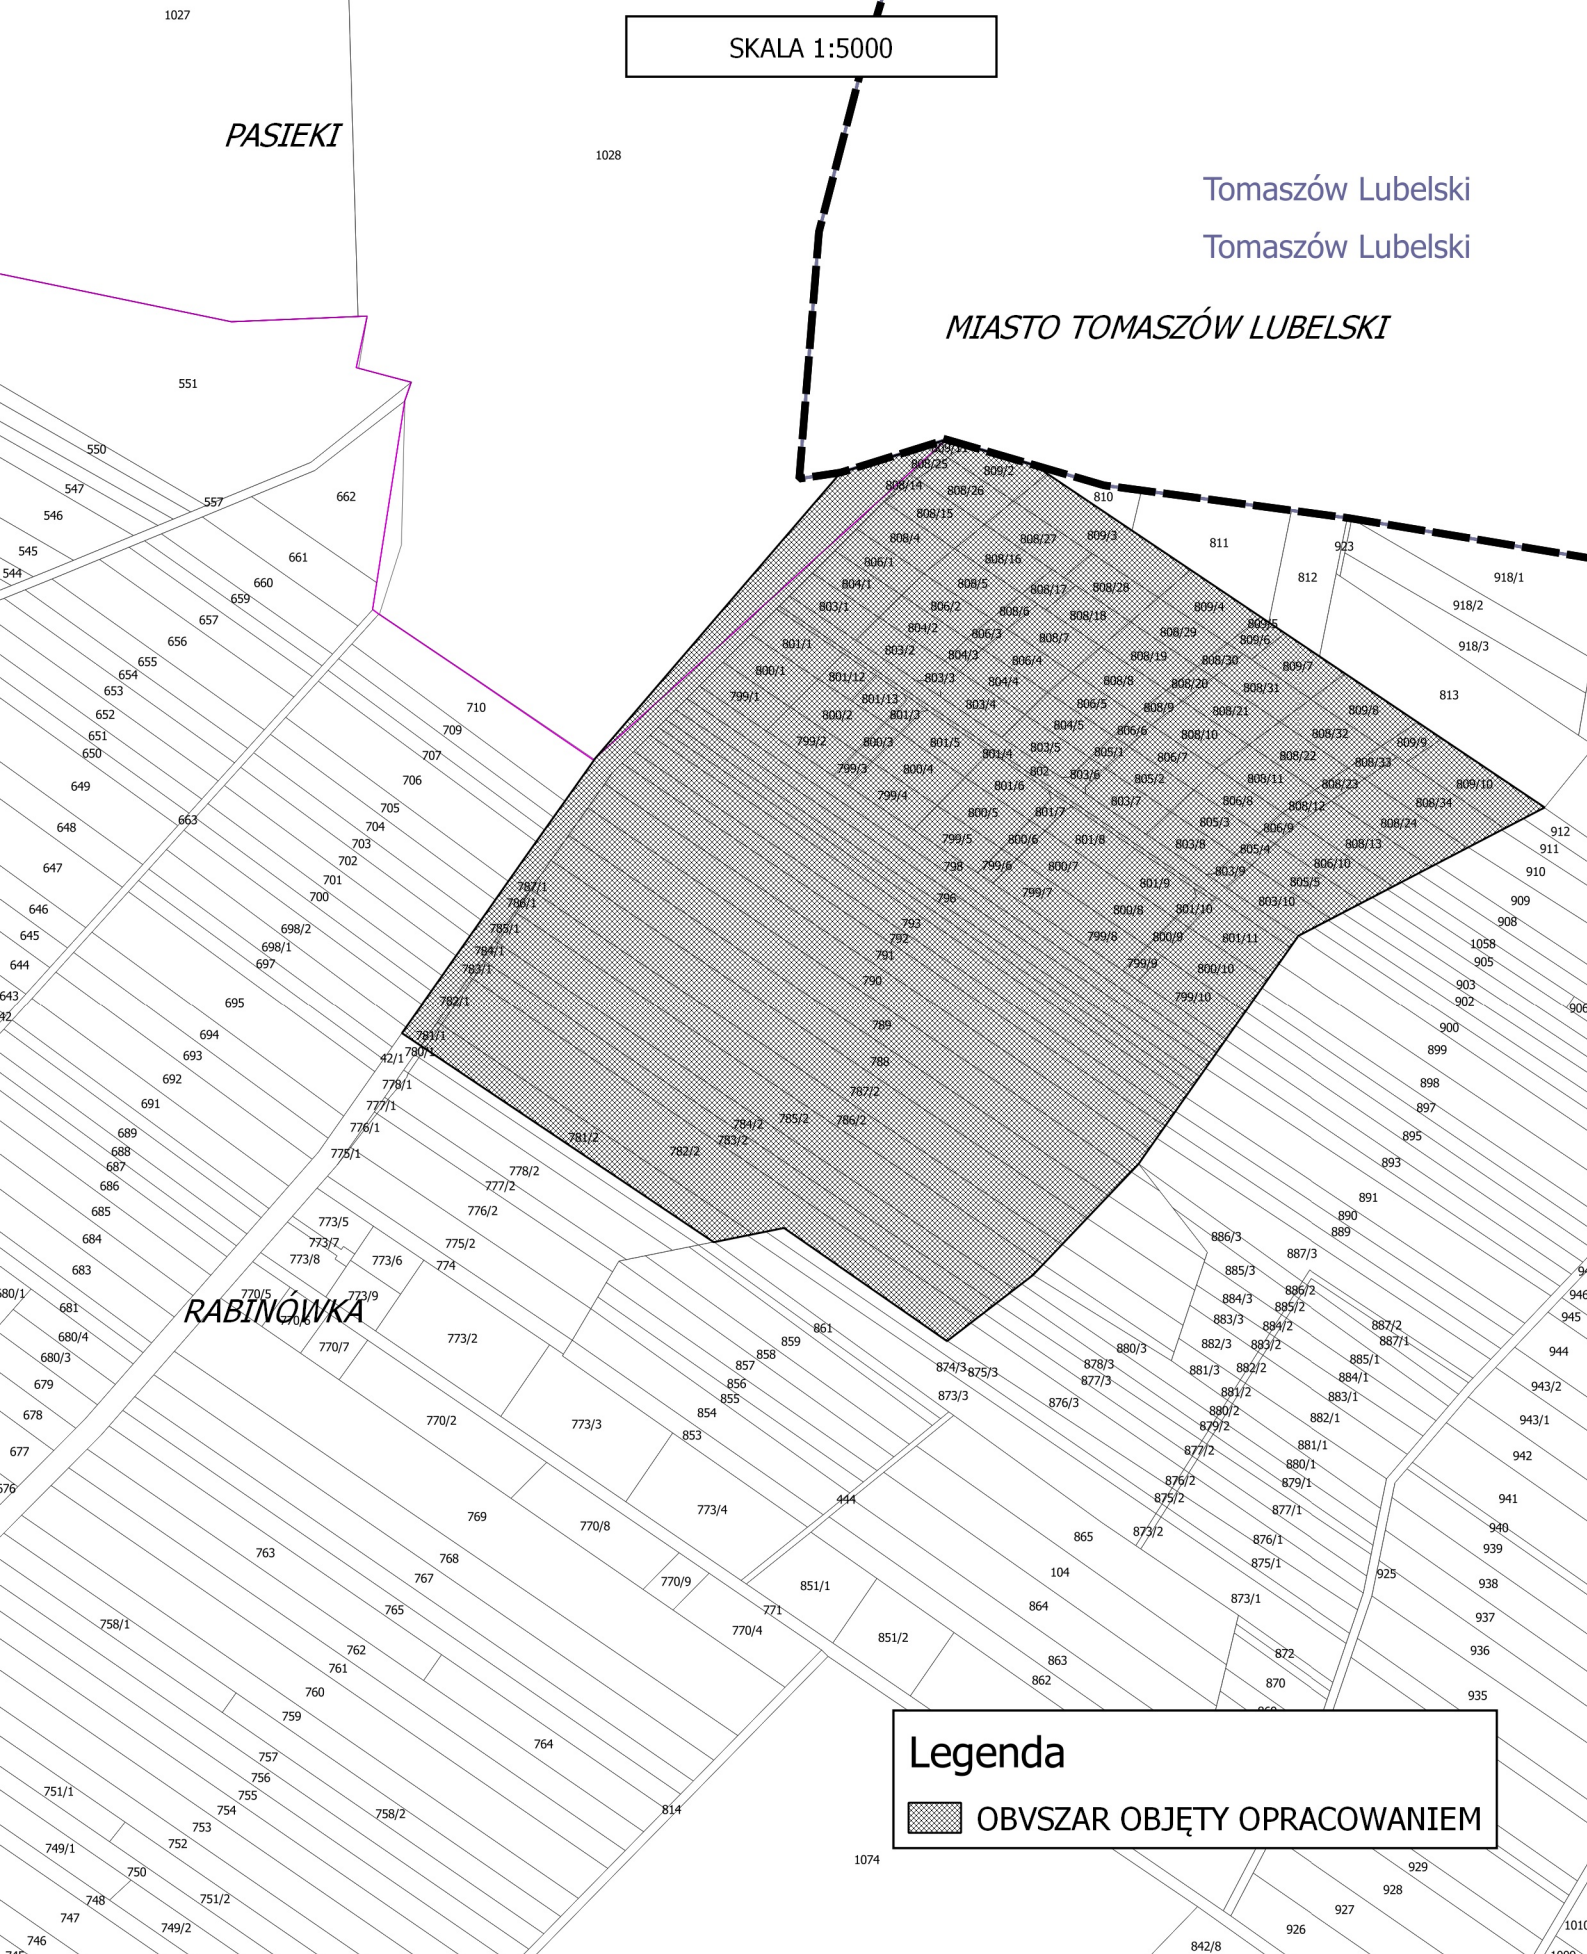

Załącznik graficzny Nr 1
 do Uchwały Nr XXVII/235/2021 Rady Gminy
 Tomaszów Lubelski z dnia 30 kwietnia 2021r.

SKALA 1:5000

PASIEKI

Tomaszów Lubelski
 Tomaszów Lubelski

MIASTO TOMASZÓW LUBELSKI

RABINÓWKA

Legenda

 OBVSZAR OBJĘTY OPRACOWANIEM